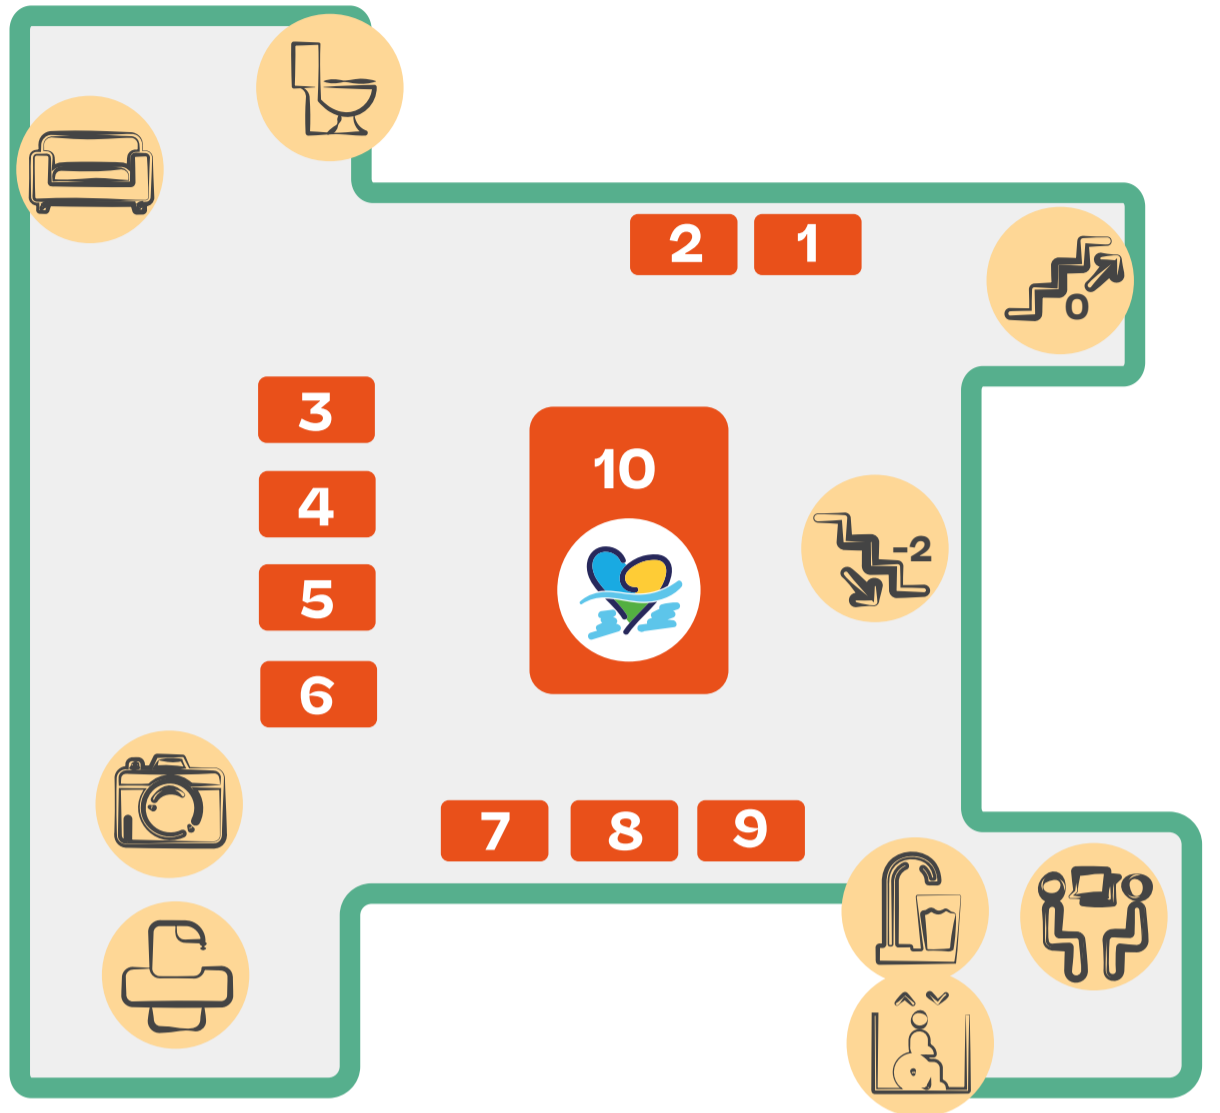

Niveau - 1

Espace accueil et information
Espace photo / multimédia

- 1 France Travail
- 2 APEC Centre-Val de Loire
- 3 Cap Emploi
Maintien transition -
évolution professionnelle
- 4 Cap Emploi
Eurès - Mobilité Européenne
PAI - Alternance
- 5 NQT
- 6 Espace VAE 37
- 7 Avenir Actif
- 8 Info Jeunes 37
- 9 Mission locale de
Touaine
- 10 Région
Centre-Val de Loire

- Escalier
- Escalator
- Ascenseur
- Toilettes
- Fontaine à eau
- Photographe
- Espace multimédia
- Espace détente
- Espace confidentialité

Niveau - 2

Stands entreprises
12 secteurs

- BTP,
production d'énergie
- Transport, logistique
- Services à la personne,
propreté, nettoyage
- Banque, assurance
téléconseil
- Sécurité,
défense
- Administration et
fonction publique
- Action sociale et sanitaire
- Commerce, hôtellerie
restauration
- Industrie,
mécanique
- Multi-sectoriel
- Centres de formation
- Agences d'emploi