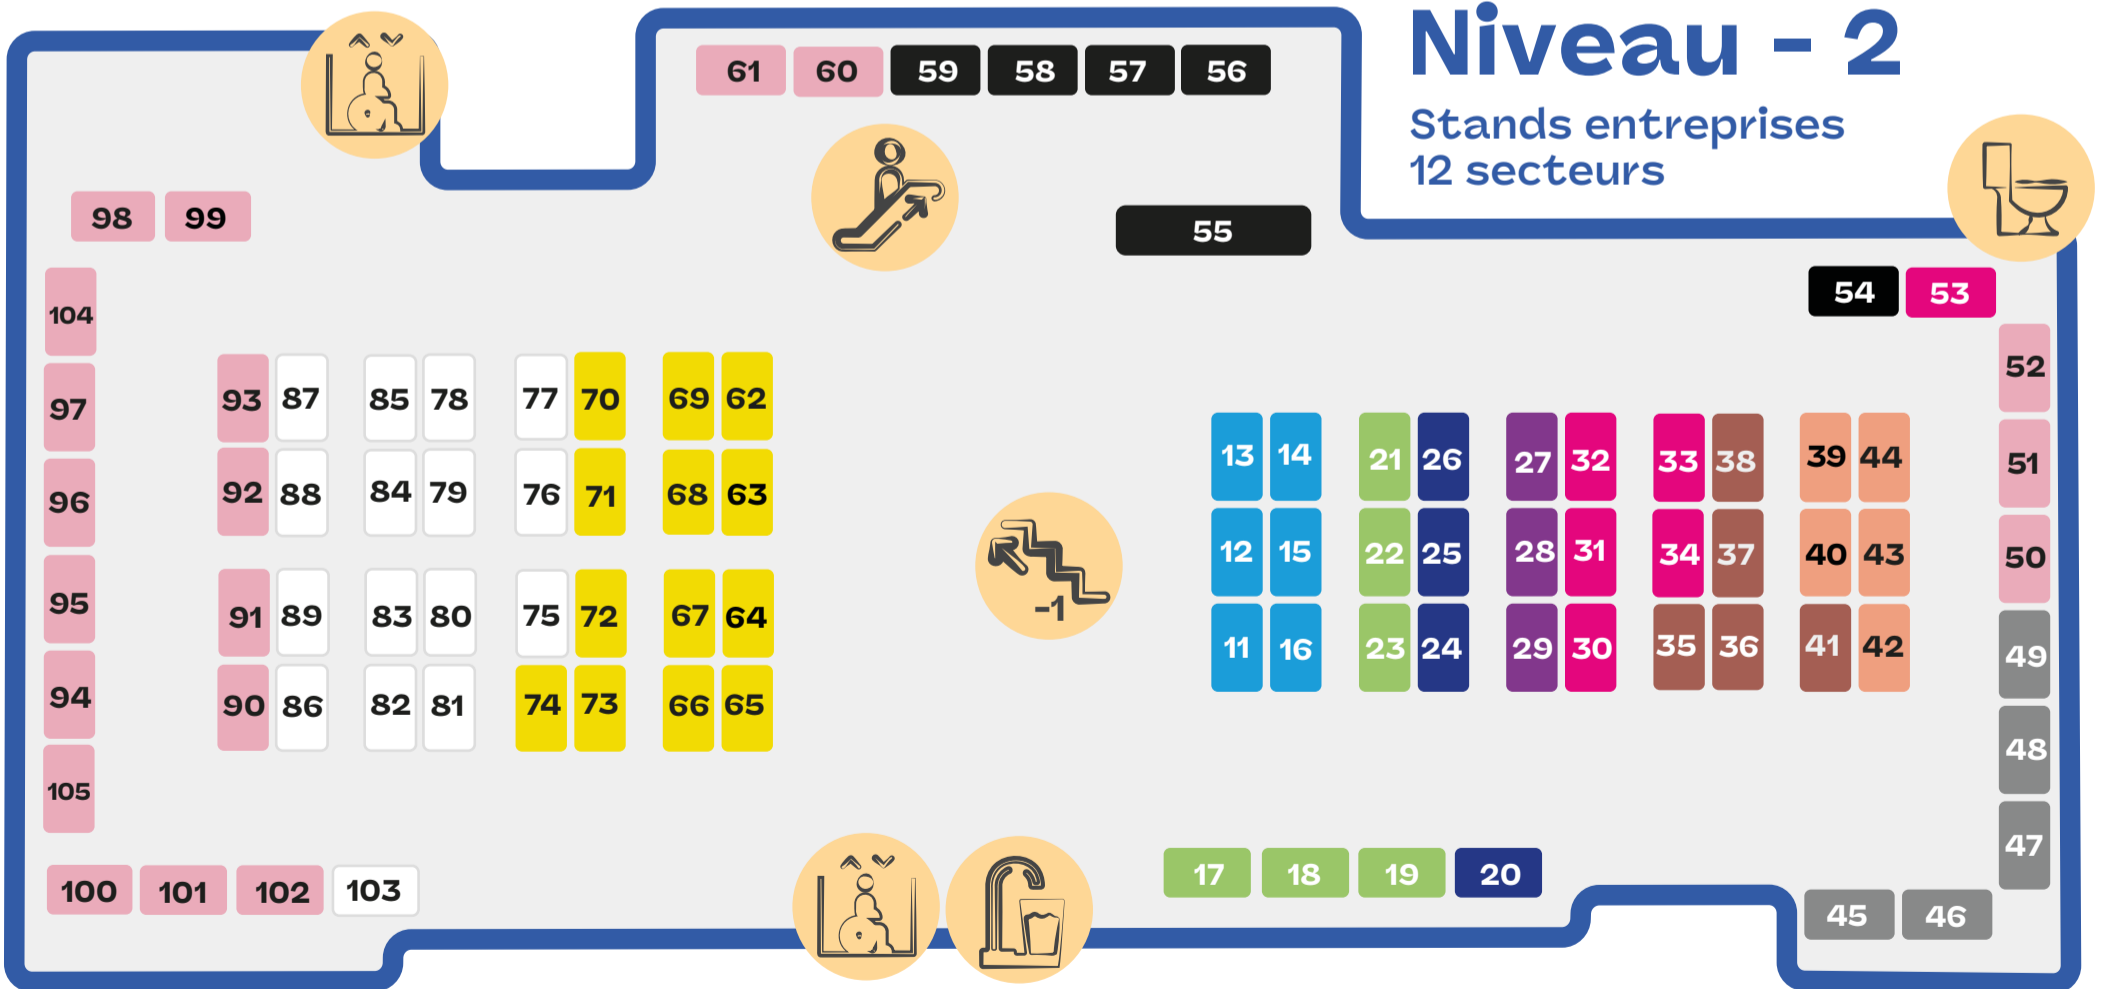

Niveau - 1

Espace accueil et information
Espace photo / multimédia

- 1 France Travail
- 2 APEC Centre-Val de Loire
- 3 Cap Emploi
Maintien transition -
évolution professionnelle
- 4 Cap Emploi
Eurès - Mobilité Européenne
PAI - Alternance
- 5 NQT
- 6 Espace VAE 37
- 7 Avenir Actif
- 8 Info Jeunes 37
- 9 Mission locale de
Touaine
- 10 Région
Centre-Val de Loire

- Escalier
- Escalator
- Ascenseur
- Toilettes
- Fontaine à eau
- Photographe
- Espace multimédia
- Espace détente
- Espace confidentialité

Niveau - 2

Stands entreprises
12 secteurs

- BTP,
production d'énergie
- Transport, logistique
- Services à la personne,
propreté, nettoyage
- Banque, assurance
téléconseil
- Sécurité,
défense
- Administration et
fonction publique
- Action sociale et sanitaire
- Commerce, hôtellerie
restauration
- Industrie,
mécanique
- Multi-sectoriel
- Centres de formation
- Agences d'emploi